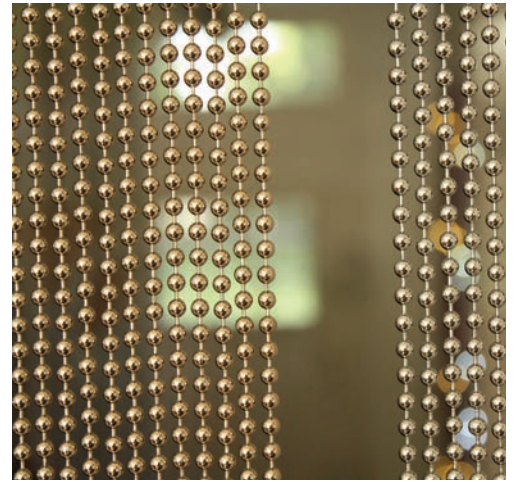

variatile@btconnect.com
www.varia-uk.com

BEADED CURTAINS

Ø mm	6.5	Colors	Silver	Silber	Argent
	4.5	Farben	Antique Bronze	Antik Bronze	Vieux Bronze
		Couleur	Brass/Gold	Messing/Gold	Laiton/Or
			Copper	Kupfer	Cuivre