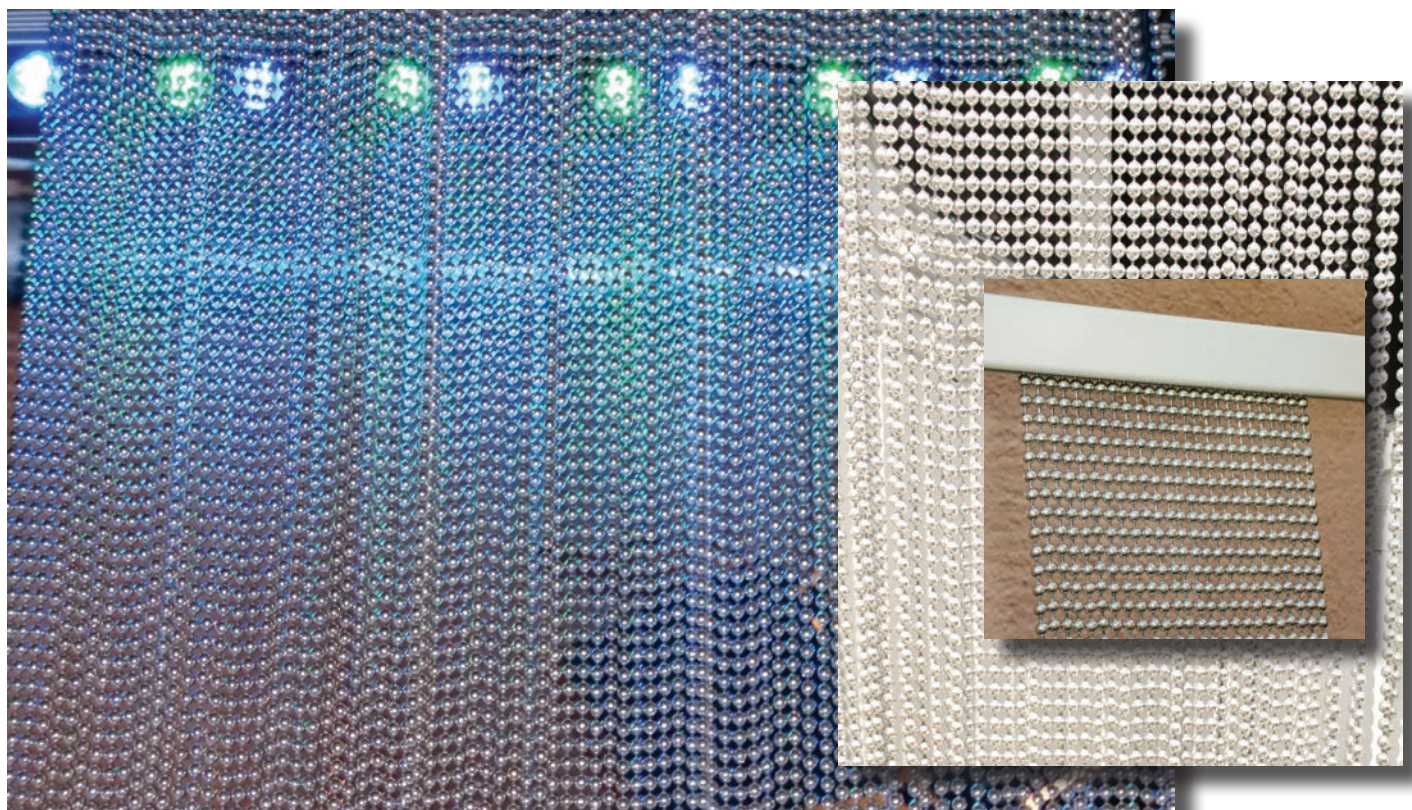

variatile@btconnect.com
www.varia-uk.com

BEADED CURTAINS

Ø mm	6.5	Colors	Silver	Silber	Argent
	4.5	Farben	Antique Bronze	Antik Bronze	Vieux Bronze
		Couleur	Brass/Gold	Messing/Gold	Laiton/Or
			Copper	Kupfer	Cuivre