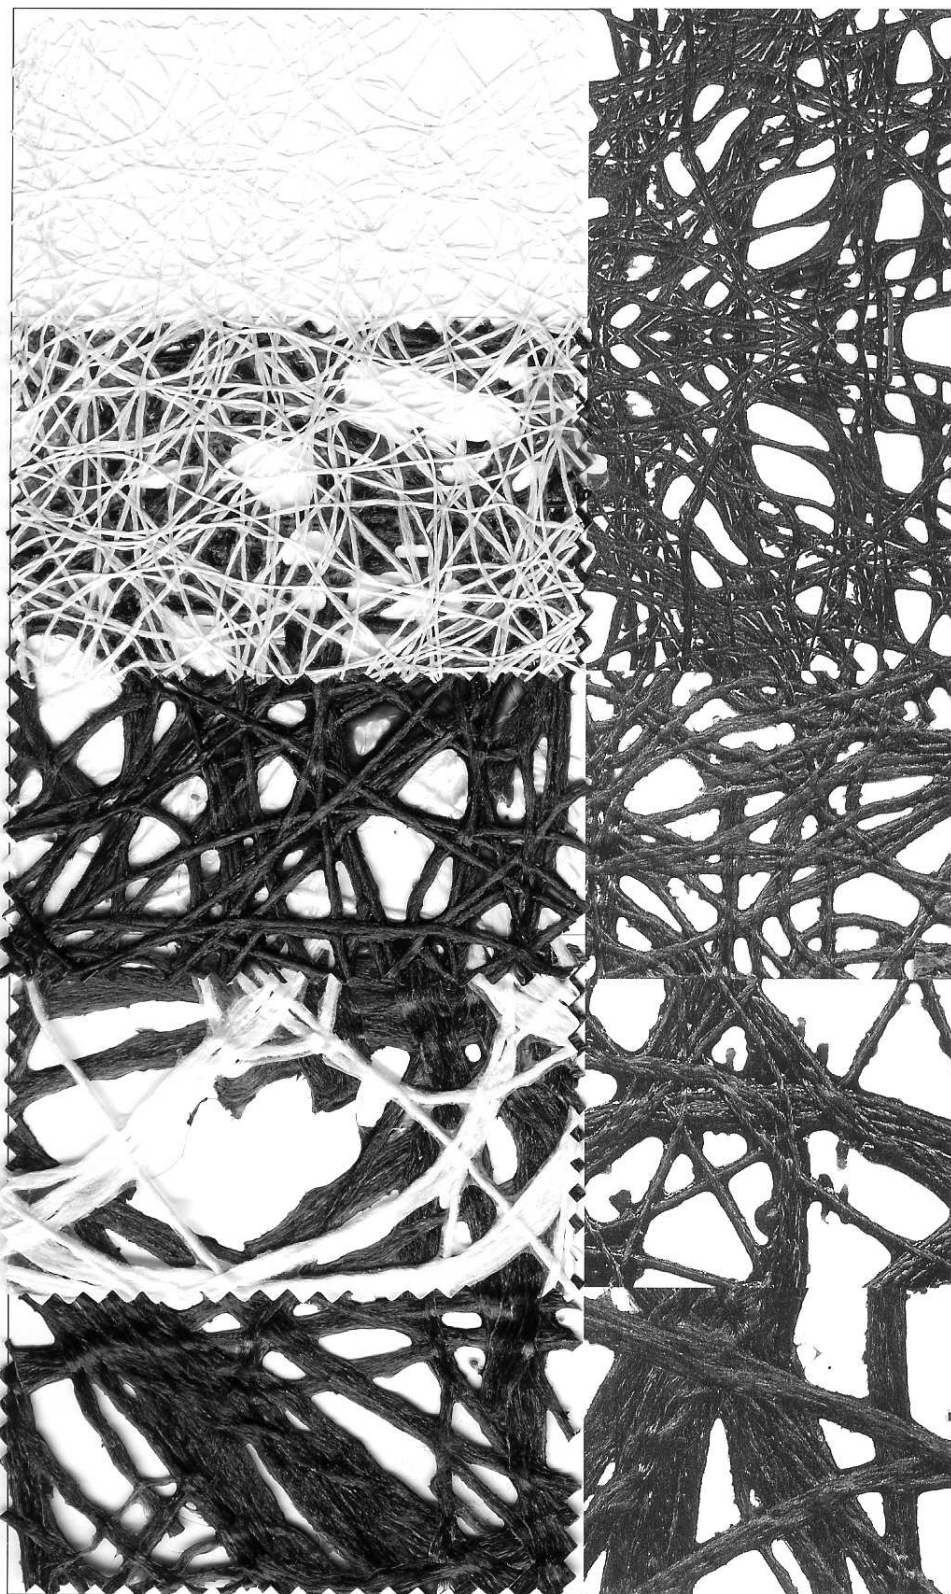

Choucroute

Utilisation : vitrine, décors...
à vos imaginations !

Réf. : 7430

7440

7450

7470

M 1/B1

M2

7430 CHOUCRROUTE FINE

Largeur/Width/Breite : 3 m
Composition : 100 % PVC
Poids/Weight/Gewicht : ~ 190 g/m²
Coloris/Colour/Farbe : écru, noir
Pièce/Length/Stüeklänge : ~ 50 m
Classt/Flamb/Certif. : M2/B1

7440 CHOUCRROUTE GROB

Largeur/Width/Breite : 3 m
Composition : 100 % PVC
Poids/Weight/Gewicht : ~ 270 g/m²
Coloris/Colour/Farbe : écru, noir
Pièce/Length/Stüeklänge : ~ 25 m
Classt/Flamb/Certif. : M2/B1

7450 CHOUCRROUTE «O»

Largeur/Width/Breite : 3 m
Composition : 100 % PVC
Poids/Weight/Gewicht : ~ 300 g/m²
Coloris/Colour/Farbe : écru, noir
Pièce/Length/Stüeklänge : ~ 25 m
Classt/Flamb/Certif. : M1/B1

7470 CHOUCRROUTE SUPER GROB

Largeur/Width/Breite : 3 m
Composition : 100 % PVC
Poids/Weight/Gewicht : ~ 300 g/m²
Coloris/Colour/Farbe : écru, noir
Pièce/Length/Stüeklänge : ~ 20 m
Classt/Flamb/Certif. : M2/B1

LONDON

Varia Textiles Ltd.

Tél. : +44 208 549 85 90

Fax : +44 208 549 82 90

www.varia-int.com

MIAMI

Varia International Textiles

Tél. : +1/305 865 0772

Fax : +1/305 865 0772

e-mail : vitcreat@aol.com

www.vit-create.com

MÜNCHEN

Karl Leuthenmayr

Tél. : +49/(0)89 22 04 54

Fax : +49/(0)89 291 36 87

e-mail : leumuc@aol.com

www.leuthenmayr.com

PARIS

Varia France

Tél. : +33/(0)1 42 09 53 96

Fax : +33/(0)1 42 05 75 18

e-mail : varia@varia.fr

www.varia.fr

varia
F R A N C E