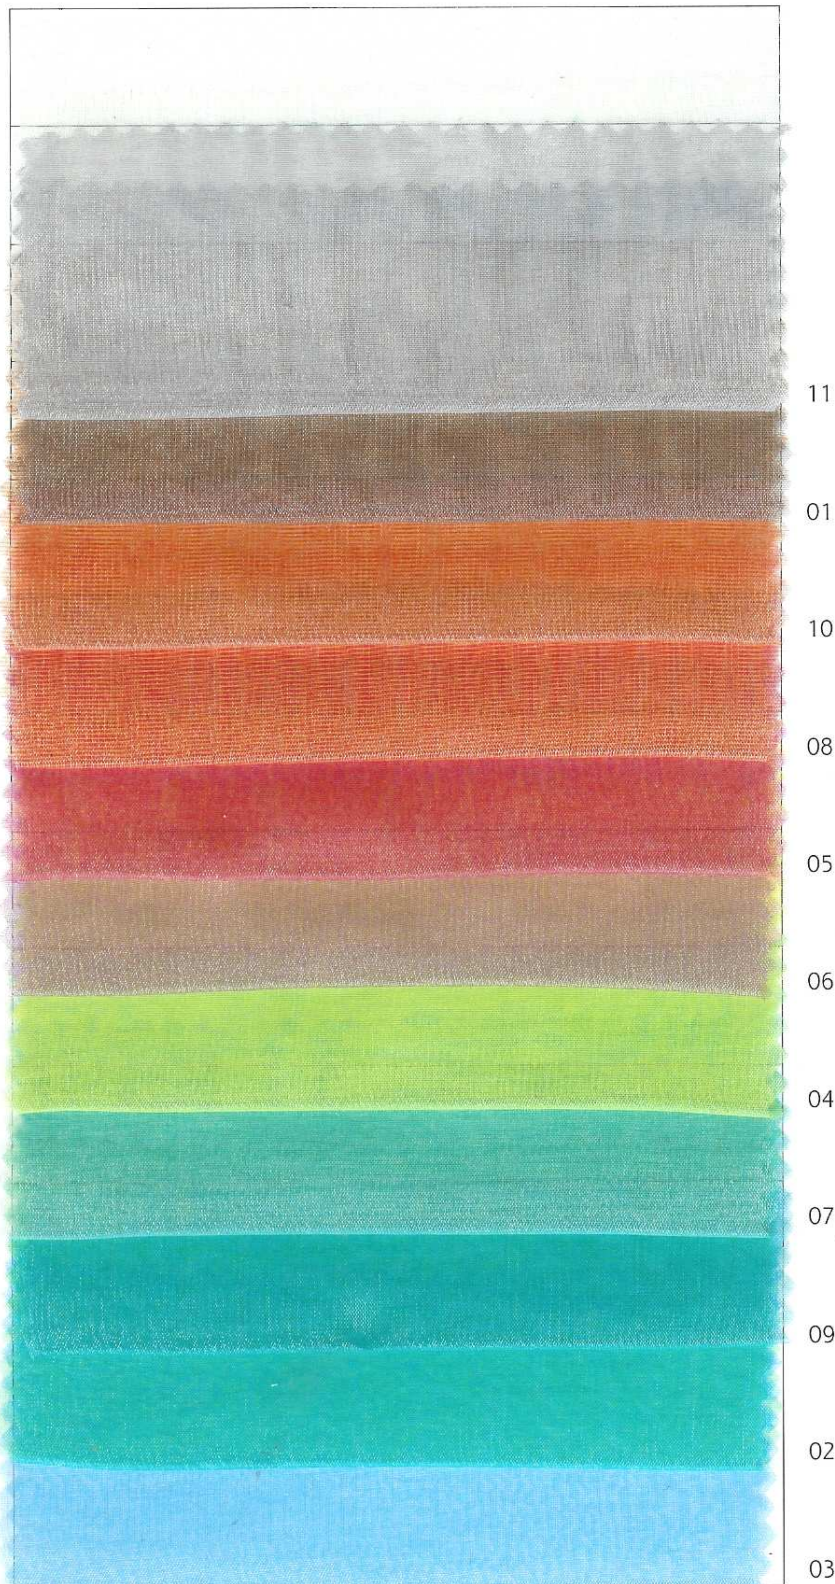

Voile laser couleur

Réf. : 2080

Utilisation : décoration avec petites lumières pour diffusion des points,
rideaux, séparation, vélums.

Les échantillons ne
sont pas ignifugés.

2080 VOILE LASER

Largeur/Width/Breite : 3 m
Composition : polyamide/polyester
Poids/Weight/Gewicht : 21 g/m²
Coloris/Colour/Farbe : 11
Pièce/Length/Stück : 100 m
Classt/Flamb/Certif. : B1
peut être ignifugé M1